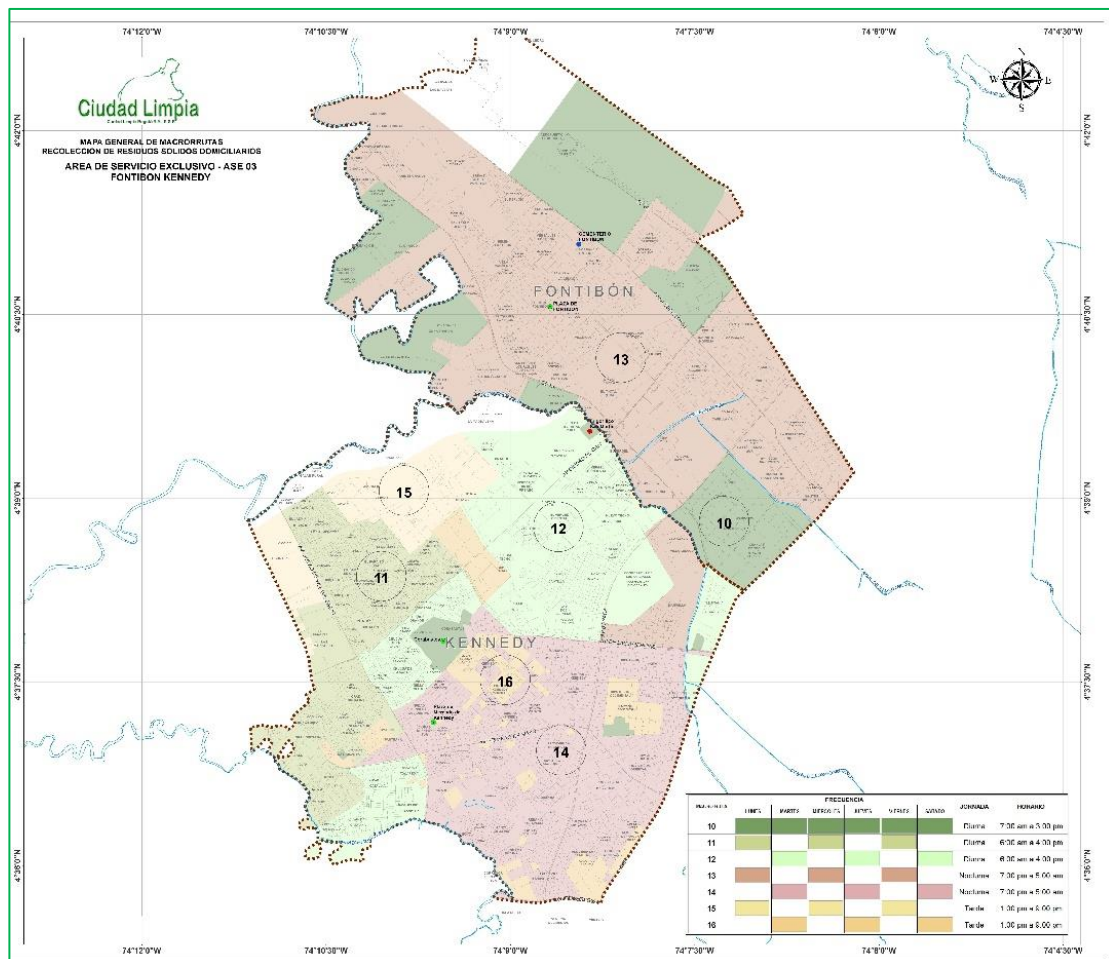

## En Kennedy, Ajustes en la Recolección a Partir del Miércoles 14 de Marzo

Cerca de 20 barrios de la localidad de Kennedy de las UPZ de Gran Britalia y Timiza, desde del segundo miércoles de marzo tendrán ajustes en la recolección domiciliaria.

Si usted vive o labora en el cuadrante comprendido de la Avenida Villavicencio con Primera de Mayo (barrio Aristóteles Onassis) bordeando el Río Tunjuelo hasta el barrio Class) y hasta la calle 58A sur con carrera 84A en el sector de Vegas de Santa Ana, esta información es importante para que su sector este limpio y bonito.

Sector	Cuadrante	A partir del 14 de marzo
Class, Vegas de Santa Ana, Urbanización Shalom, Salen Samaria, Bertha Hernández de Ospina, Roma El Porvenir, Roma ACIP, El Rubí, Roma III y Roma IV.	De la carrera 79 a la transversal 82A entre a la Avenida Primero de Mayo (calle 55 sur) a la Calle 58A sur.  Carrera 78 a la Carrera 79 entre Diagonal 53 B sur a la ronda del Río Tunjuelo.	Lunes, miércoles y viernes a partir de las 6:00 am.
Catalina I Catalina II, Villa de los Sauces, Pastranita, Aristóteles Onasis, Berlín, Urbanización San Martín de Porres, Jacqueline, Socorro, Villa Rica, Las Luces.	De la Carrera 78- Diagonal 53B sur a la Avenida Primero de Mayo entre la Avenida Villavicencio y Ronda del Río Tunjuelo.	Martes, jueves y sábados a partir de las 6:00 am.

Desde el 3 de marzo esta información, ha sido transmitida en el territorio por Ciudad Limpia, socializando durante nueve días a la comunidad usuaria que **a partir del 14 de marzo** según los días de recolección que corresponda a su sector, **deberá presentar sus residuos en la jornada del día, a partir de la 6:00 am.**