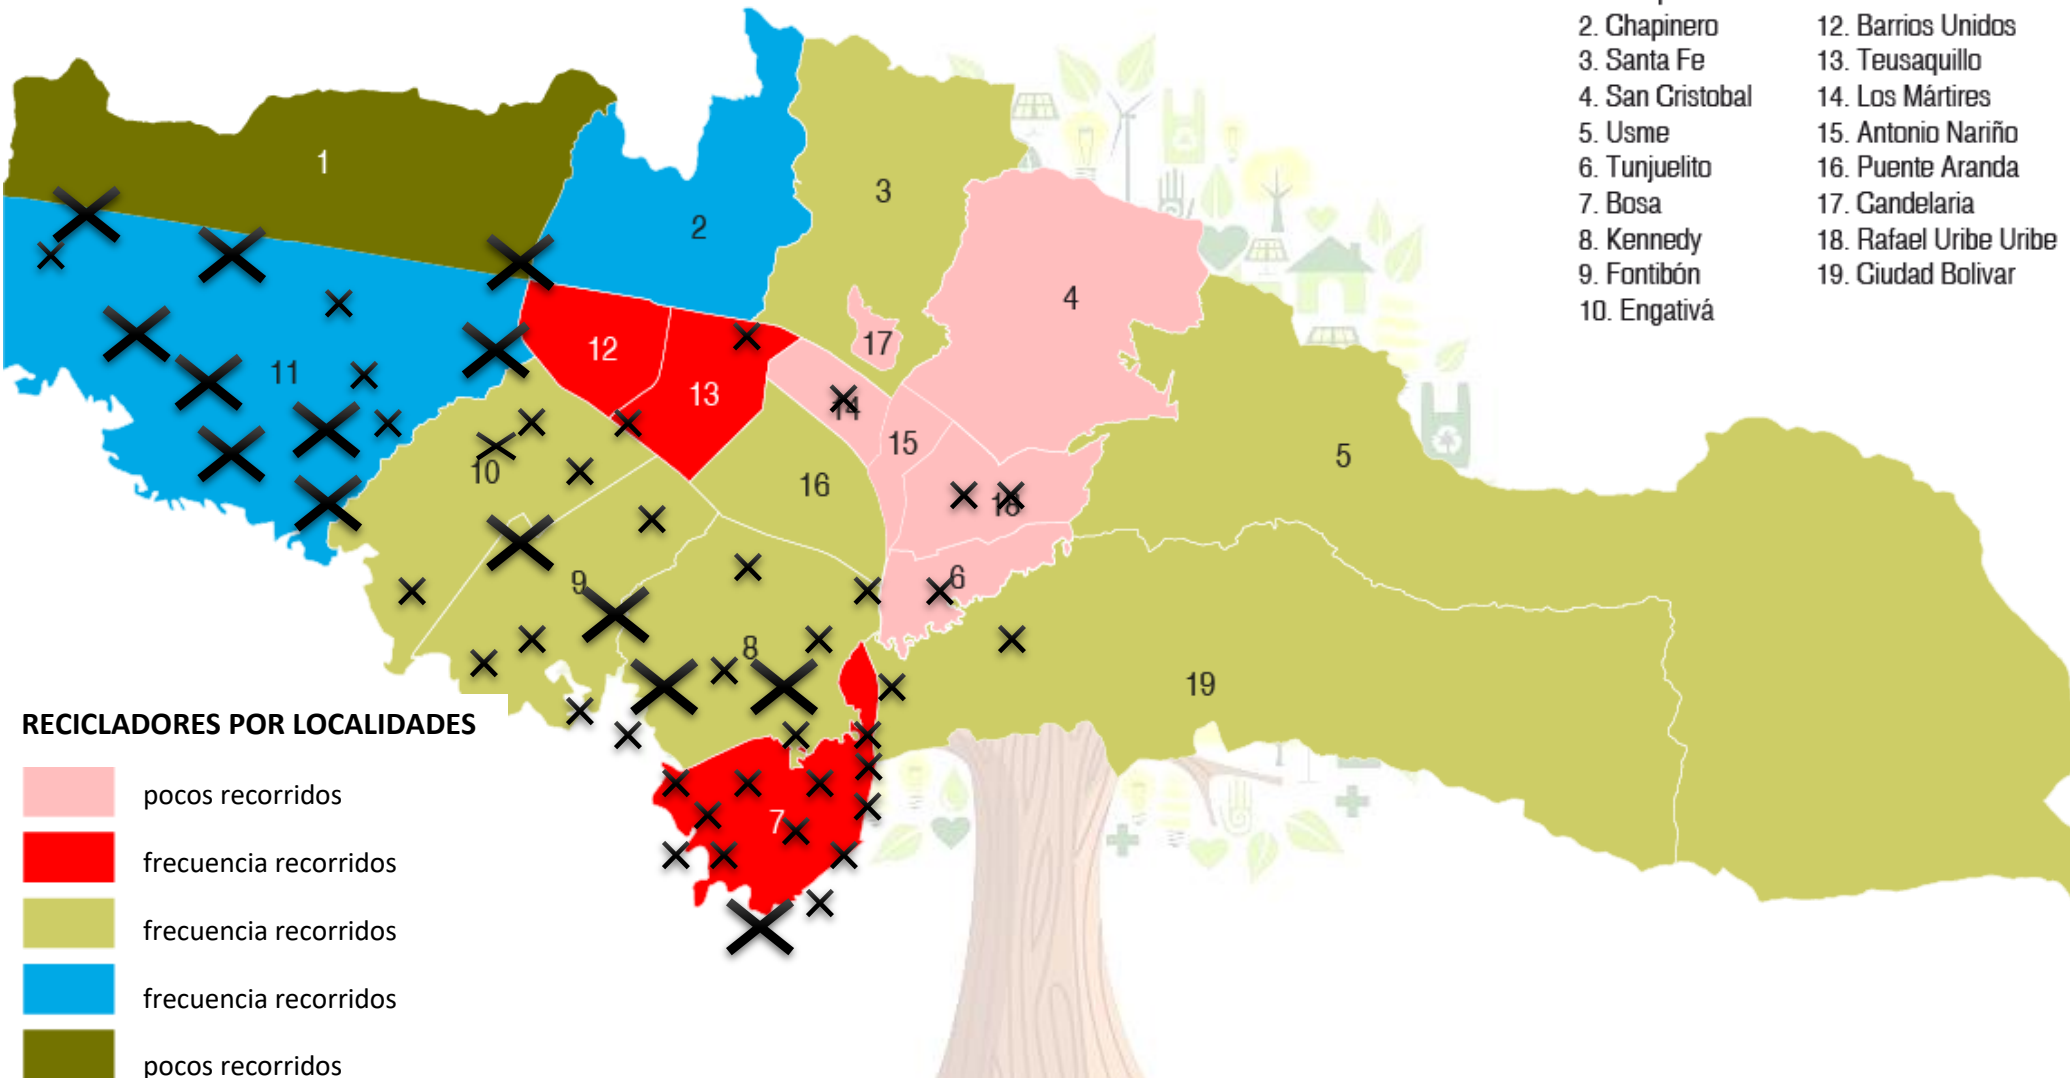

- |                  |                        |
|------------------|------------------------|
| 1. Usaquén       | 11. Suba               |
| 2. Chapinero     | 12. Barrios Unidos     |
| 3. Santa Fe      | 13. Teusaquillo        |
| 4. San Cristobal | 14. Los Mártires       |
| 5. Usme          | 15. Antonio Nariño     |
| 6. Tunjuelito    | 16. Puente Aranda      |
| 7. Bosa          | 17. Candelaria         |
| 8. Kennedy       | 18. Rafael Uribe Uribe |
| 9. Fontibón      | 19. Ciudad Bolívar     |
| 10. Engativá     |                        |

**RECICLADORES POR LOCALIDADES**

-  pocos recorridos
-  frecuencia recorridos
-  frecuencia recorridos
-  frecuencia recorridos
-  pocos recorridos