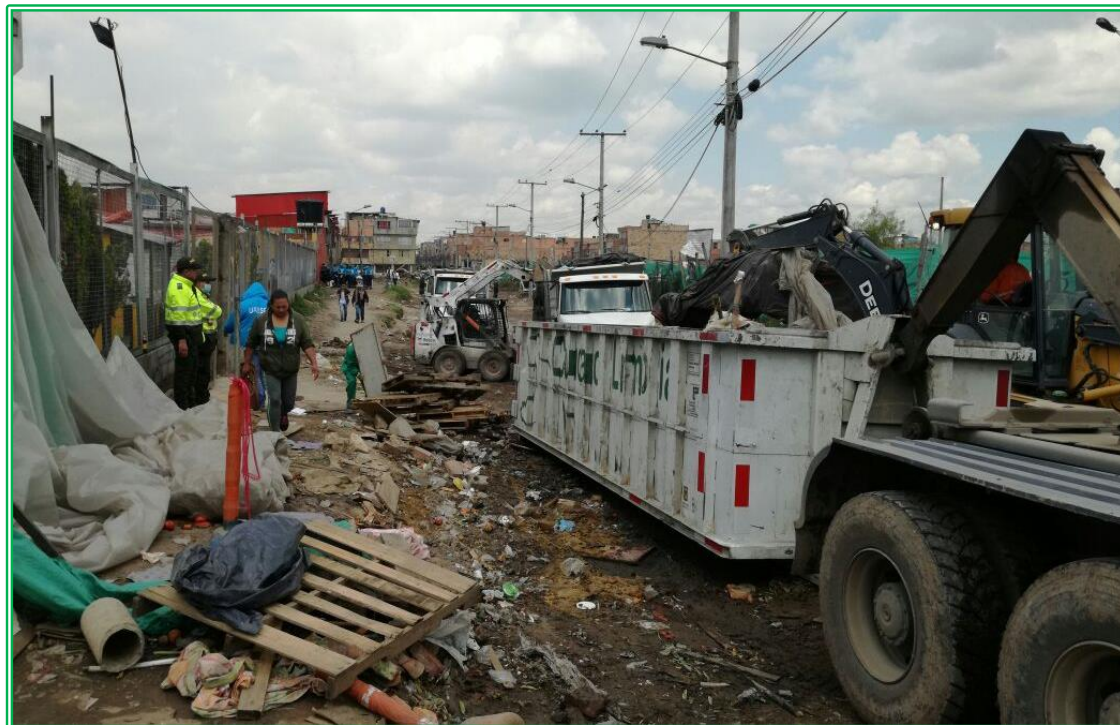

## Más de 35 Toneladas de Residuos, se Recogieron en el Terminal Pesquero en Kennedy

Ciudad Limpia, la empresa de aseo de las localidades de Bosa y Kennedy, retiró del terminal pesquero en el sector de María Paz, 35.7 toneladas de residuos entre orgánicos, madera, polisombra y escombros; producto de la limpieza de la calle 5A Sur de la carrera 80G a la carrera 81 y en la carrera 80G de la Diagonal 38 Sur a la Av. Américas.

En simultánea a la intervención de recuperación del espacio público, liderada por el Distrito en cabeza de la Secretaría de Gobierno y la Alcaldía Local de Kennedy; la jornada de limpieza y aseo se realizó con 23 colaboradores, entre operadores de vehículos, ayudantes de recolección, operarios de barrido y dos coordinadores operativos de Ciudad Limpia, además de los recursos aportados por el Acueducto de Bogotá y otras entidades del Distrito.