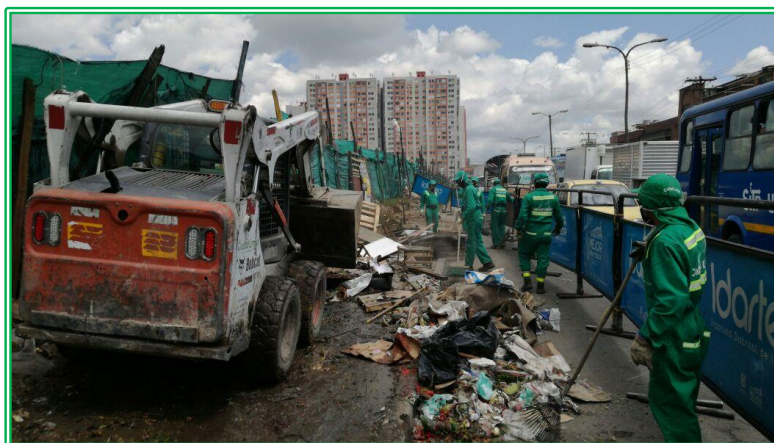

## Más de 35 Toneladas de Residuos, se Recogieron en el Terminal Pesquero en Kennedy

Ciudad Limpia, la empresa de aseo de las localidades de Bosa y Kennedy, retiró del terminal pesquero en el sector de María Paz, 35.7 toneladas de residuos entre orgánicos, madera, polisombra y escombros; producto de la limpieza de la calle 5A Sur de la carrera 80G a la carrera 81 y en la carrera 80G de la Diagonal 38 Sur a la Av. Américas.

En simultánea a la intervención de recuperación del espacio público, liderada por el Distrito en cabeza de la Secretaría de Gobierno y la Alcaldía Local de Kennedy; la jornada de limpieza y aseo se realizó con 23 colaboradores, entre operadores de vehículos, ayudantes de recolección, operarios de barrido y dos coordinadores operativos de Ciudad Limpia, además de los recursos aportados por el Acueducto de Bogotá y otras entidades del Distrito.